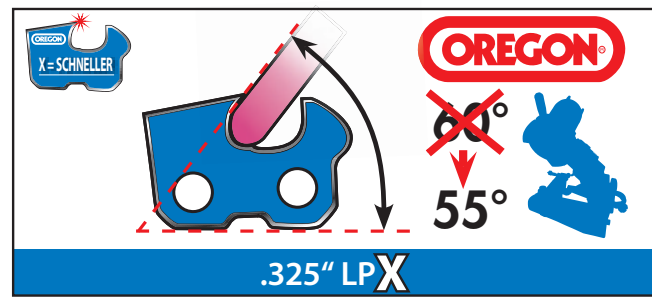

# Blau

New 20LPX

21LPX

22LPX

<http://www.oregonchain.eu>

*.325" LPX hohe Geschwindigkeit...*

*...optimaler Winkel!*

✓ **20LPX, 21LPX, 22LPX Ketten** passen für DOLMAR - ECHO - HUSQVARNA - JONSERED - OLEO-MAC - SHINDAIWA - STIHL - ZENOAH und **ALLE** anderen Kettensägenmarken.

20LPX	.325"	.050" (1.3 mm)
21LPX	.325"	.058" (1.5 mm)
22LPX	.325"	.063" (1.6 mm)

✓ **TIPP:**

**Blau schneidet schnell,  
... reibungslos,  
... effizient!**

BLOUNT EUROPE SA - OREGON CUTTING SYSTEMS GROUP  
Rue buisson aux loups, 8 - B 1400 Nivelles - Belgium  
Tel +32 67 887611 - Fax +32 67 210537